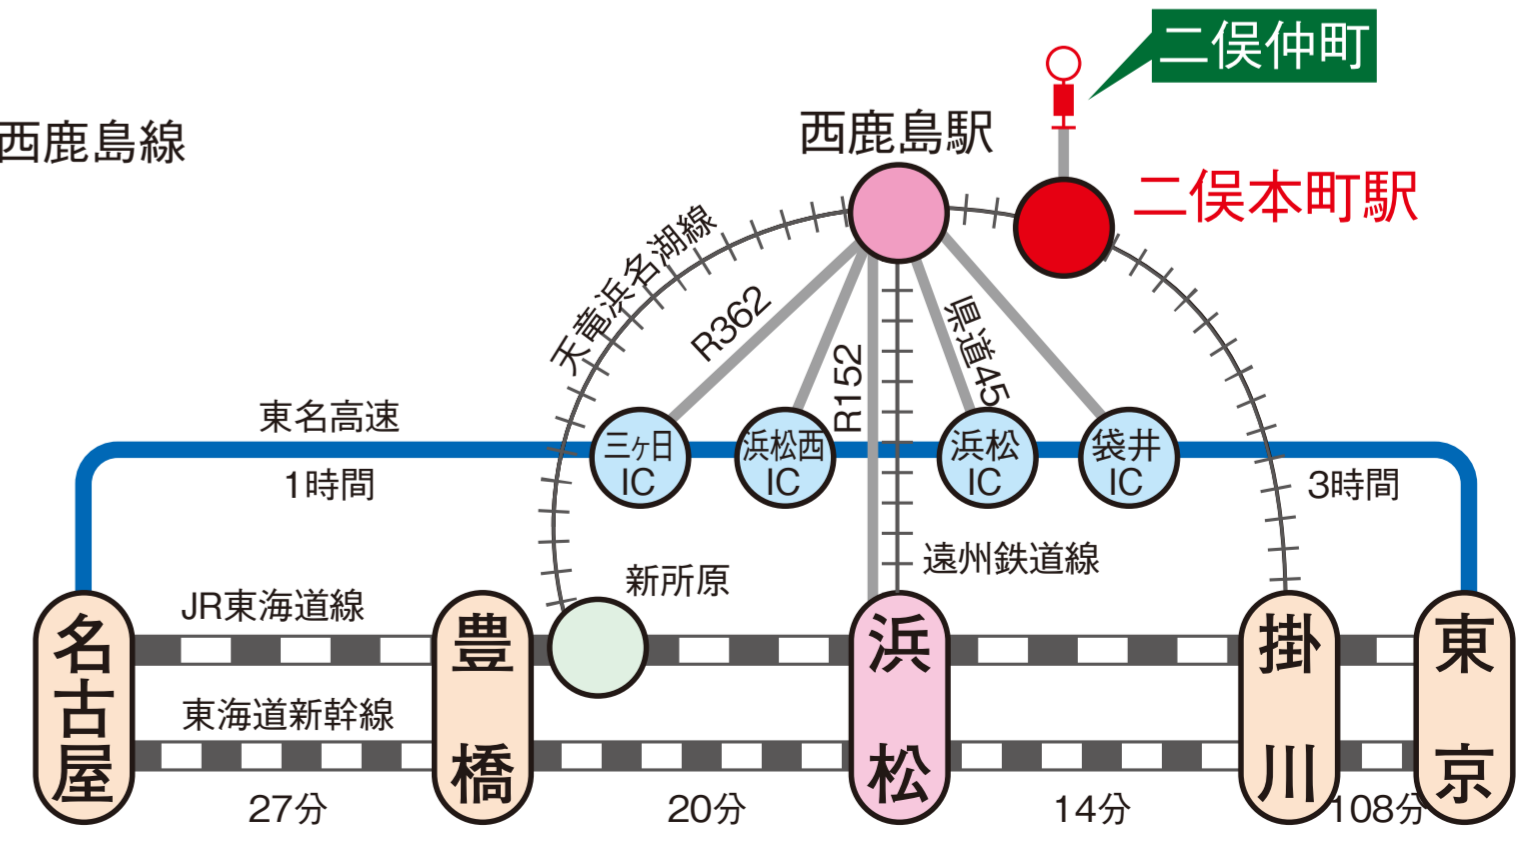

■アクセスマップ

〒431-3314 静岡県浜松市天竜区二俣町二俣 1112
 NPO 法人 本田宗一郎 夢未来想造倶楽部 事務局
 〒431-3314 静岡県浜松市天竜区二俣町二俣 1112
 TEL053-477-4664 FAX053-477-4664
<http://www.honda-densyokan.com>
 e-mail : npo-honda@nifty.com

お車でお越しの場合

- 東名袋井 IC から 30 分
- 東名浜松西 IC から 45 分
- 駐車場から徒歩 3 分

公共交通機関をご利用の場合

- 浜松方面から：JR 浜松駅→遠州鉄道新浜松駅→遠州鉄道西鹿島駅下車→遠州鉄道バス山東行き→二俣仲町下車→徒歩 3 分
- 掛川方面から：天竜浜名湖鉄道 二俣本町駅下車→徒歩 15 分
- 磐田方面から：遠州鉄道バス磐田・天竜線→二俣仲町下車→徒歩 3 分

至浜北・浜松中心市街・東名浜松西IC